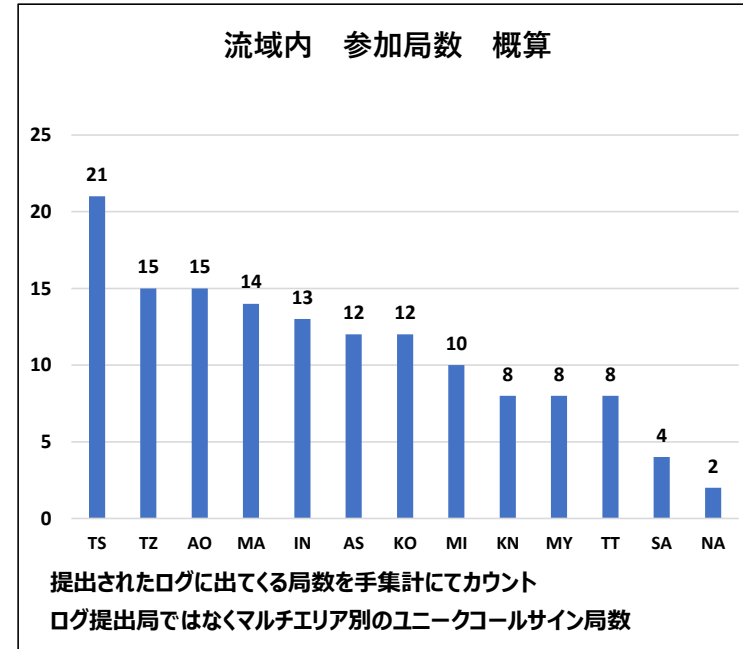

2022年 第5回 鶴見川コンテスト 分析

概況

	マルチ	N r	推定運用局	比率
1	横浜市鶴見区	TS	21	14.8 %
2	横浜市都筑区	TZ	15	10.6 %
3	横浜市青葉区	AO	15	10.6 %
4	東京都町田市	MA	14	9.9 %
5	東京都稲城市	IN	13	9.2 %
6	川崎市麻生区	AS	12	8.5 %
7	横浜市港北区	KO	12	8.5 %
8	横浜市緑区	MI	10	7.0 %
9	横浜市神奈川区	KN	8	5.6 %
10	川崎市宮前区	MY	8	5.6 %
11	川崎市高津区	TT	8	5.6 %
12	川崎市幸区	SA	4	2.8 %
13	川崎市中原区	NA	2	1.4 %

142

全体 ログ提出局

流域内	RS	83	47.4 %
流域外	OS	92	52.6 %

175 チェックログ8局含む

内 QRP ログ提出局

QRPの割合は 全体の 28.0 %

流域内 Q R P	RS	25	51.0 %
流域外 Q R P	OS	24	49.0 %

49

初Log提出局は全体の35%の65局（コンテスト入門者？）
5回連続の参加局は31局。以下は累計参加回数の内訳
4回：49局、3回：51局、2回：109局、1回：115局
累計2回以上ログ提出局は計209局、内37局は今回も参加、ニューカマー～ベテランまで参加多謝！

モード別	QSO数	比率
FM	9,750	68.5 %
CW	4,480	31.5 %
SSB	0	0.0 %

14,230

昨年数	増減
10,487	-737
4,670	-190
105	-105
15,262	-1,032