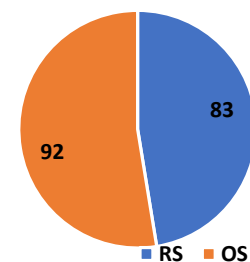

時間帯別QSO数	比率
9時台	5,419 38.1 %
10時台	4,607 32.4 %
11時台	4,204 29.5 %

14,230

昨年数	増減
5,410	9
5,027	-420
4,825	-621
15,262	-1,032

時間帯別モード割合	QSO数	比率
9時台	FM	4,172 77.0 %
	CW	1,247 23.0 %
	SSB	0 0.0 %
10時台	FM	2,808 61.0 %
	CW	1,799 39.0 %
	SSB	0 0.0 %
11時台	FM	2,770 65.9 %
	CW	1,434 34.1 %
	SSB	0 0.0 %

SSBでのQSOは
皆無の結果でした

コンテスト参加局数

ユニークコール数 (3 QSO以上)	295 局
ログ提出局数	175 局

ログ提出局数は全体の

59.3 %

モード/時間帯別、流域内/外 概況

流域内/外 ログ提出局数の内訳

モード別

SSBでの交信が全くなく流行りのSDG'sではないが
今後の取り組みに於いて検討したいと感じました

入賞者 QSOスコア内訳

※QSO数、確定点は減点、修正を加味

non QRP	流域内 RS	部門	マルチ	運用地	QSO数	マルチ	確定点	FM	CW	SSB	電信比率
1	JJ2JQF/1	RS	MA	東京都町田市	243	14	4,648	154	89	0	36.6%
2	JJ1UPL/1	RS	MY	川崎市宮前区	239	14	4,368	166	73	0	30.5%
3	JM1LRQ	RS	TZ	横浜市都筑区	222	14	4,326	135	87	0	39.2%
4	JQ1PCT	RS	MI	横浜市緑区	192	14	3,794	113	79	0	41.1%
5	JA1GQC	RS	KN	横浜市神奈川区	176	14	3,682	89	87	0	49.4%