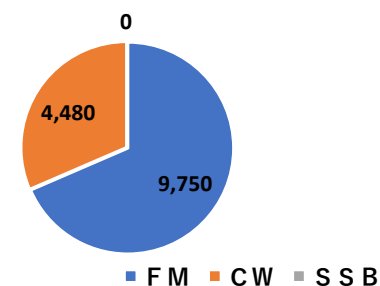

初Log提出局は全体の35%の65局（コンテスト入門者？）
5回連続の参加局は31局。以下は累計参加回数の内訳
4回：49局、3回：51局、2回：109局、1回：115局
累計2回以上ログ提出局は計209局、内37局は今回も参加、ニューカマー～ベテランまで参加多謝！

モード別	QSO数	比率
FM	9,750	68.5 %
CW	4,480	31.5 %
SSB	0	0.0 %

14,230

昨年数	増減
10,487	-737
4,670	-190
105	-105
15,262	-1,032

時間帯別QSO数	比率
9時台	5,419 38.1 %
10時台	4,607 32.4 %
11時台	4,204 29.5 %

14,230

昨年数	増減
5,410	9
5,027	-420
4,825	-621
15,262	-1,032

時間帯別モード割合	QSO数	比率
9時台	FM	4,172 77.0 %
	CW	1,247 23.0 %
	SSB	0 0.0 %
10時台	FM	2,808 61.0 %
	CW	1,799 39.0 %
	SSB	0 0.0 %
11時台	FM	2,770 65.9 %
	CW	1,434 34.1 %
	SSB	0 0.0 %

SSBでのQSOは
皆無の結果でした

コンテスト参加局数

ユニークコール数 (3 QSO以上)	295 局
ログ提出局数	175 局

ログ提出局数は全体の

59.3 %

モード/時間帯別、流域内/外 概況

流域内/外 ログ提出局数の内訳

モード別

SSBでの交信が全くなく流行りのSDG'sではないが
今後の取り組みに於いて検討したいと感じました

入賞者 QSOスコア内訳

※QSO数、確定点は減点、修正を加味

non QRP	流域内 RS	部門	マルチ	運用地	QSO数	マルチ	確定点	FM	CW	SSB	電信比率
1	JJ2JQF/1	RS	MA	東京都町田市	243	14	4,648	154	89	0	36.6%
2	JJ1UPL/1	RS	MY	川崎市宮前区	239	14	4,368	166	73	0	30.5%
3	JM1LRQ	RS	TZ	横浜市都筑区	222	14	4,326	135	87	0	39.2%
4	JQ1PCT	RS	MI	横浜市緑区	192	14	3,794	113	79	0	41.1%
5	JA1GQC	RS	KN	横浜市神奈川区	176	14	3,682	89	87	0	49.4%